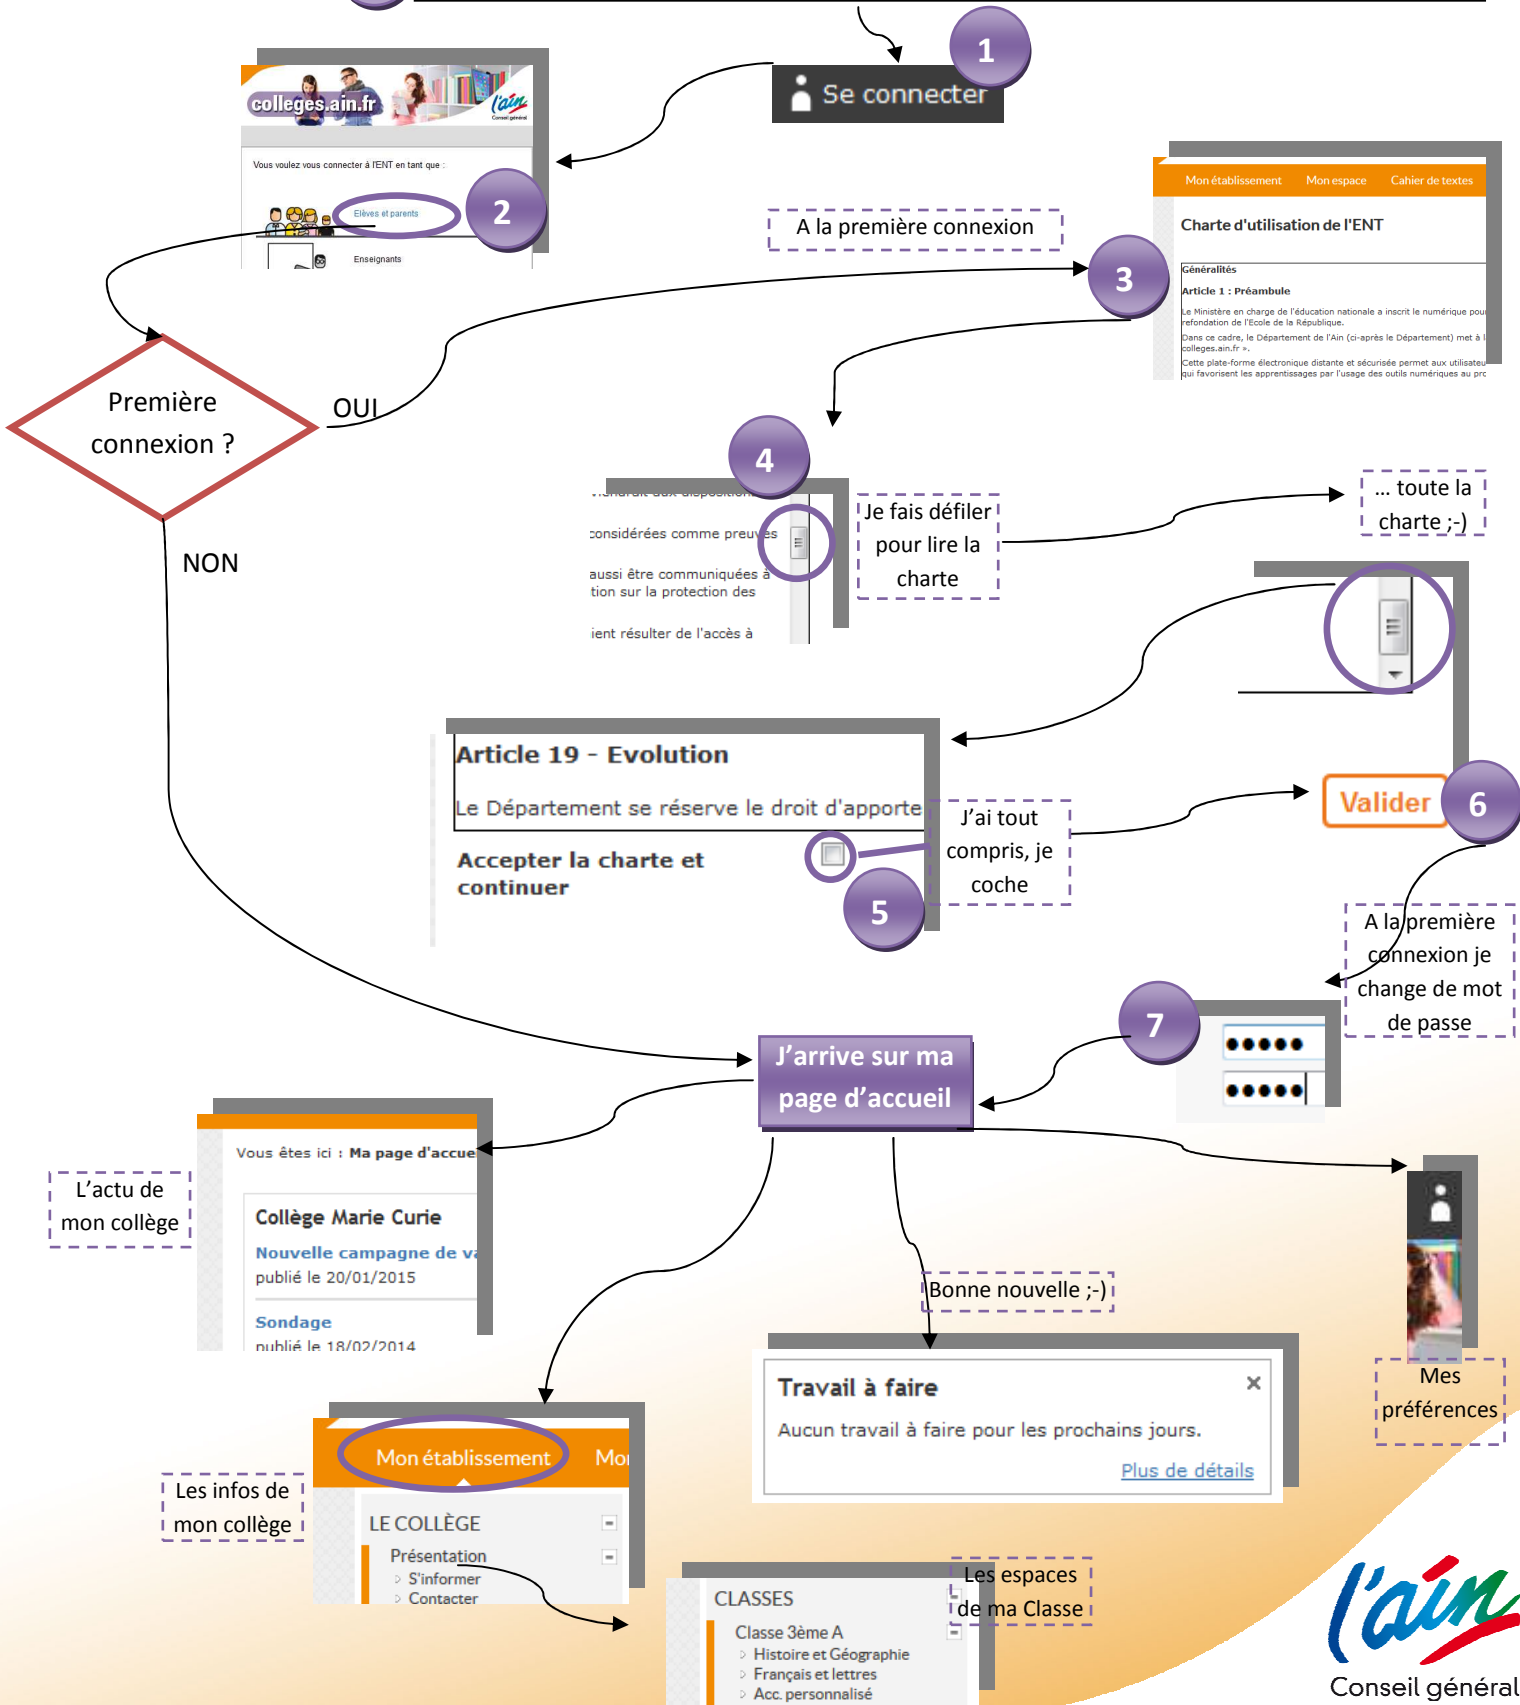

# FICHE ÉLÈVE

Tu as désormais accès à l'espace numérique de travail mis en place dans ton collège :

0 Tape [http://\[nomducollege\].colleges.ain.fr](http://[nomducollege].colleges.ain.fr) dans un navigateur web

## Ta page d'accueil

A partir de ta page d'accueil, retrouve les principales informations :

Le portail du collège et les espaces de travail

Les infos et actualités de ton collège

Ta messagerie et tes derniers messages