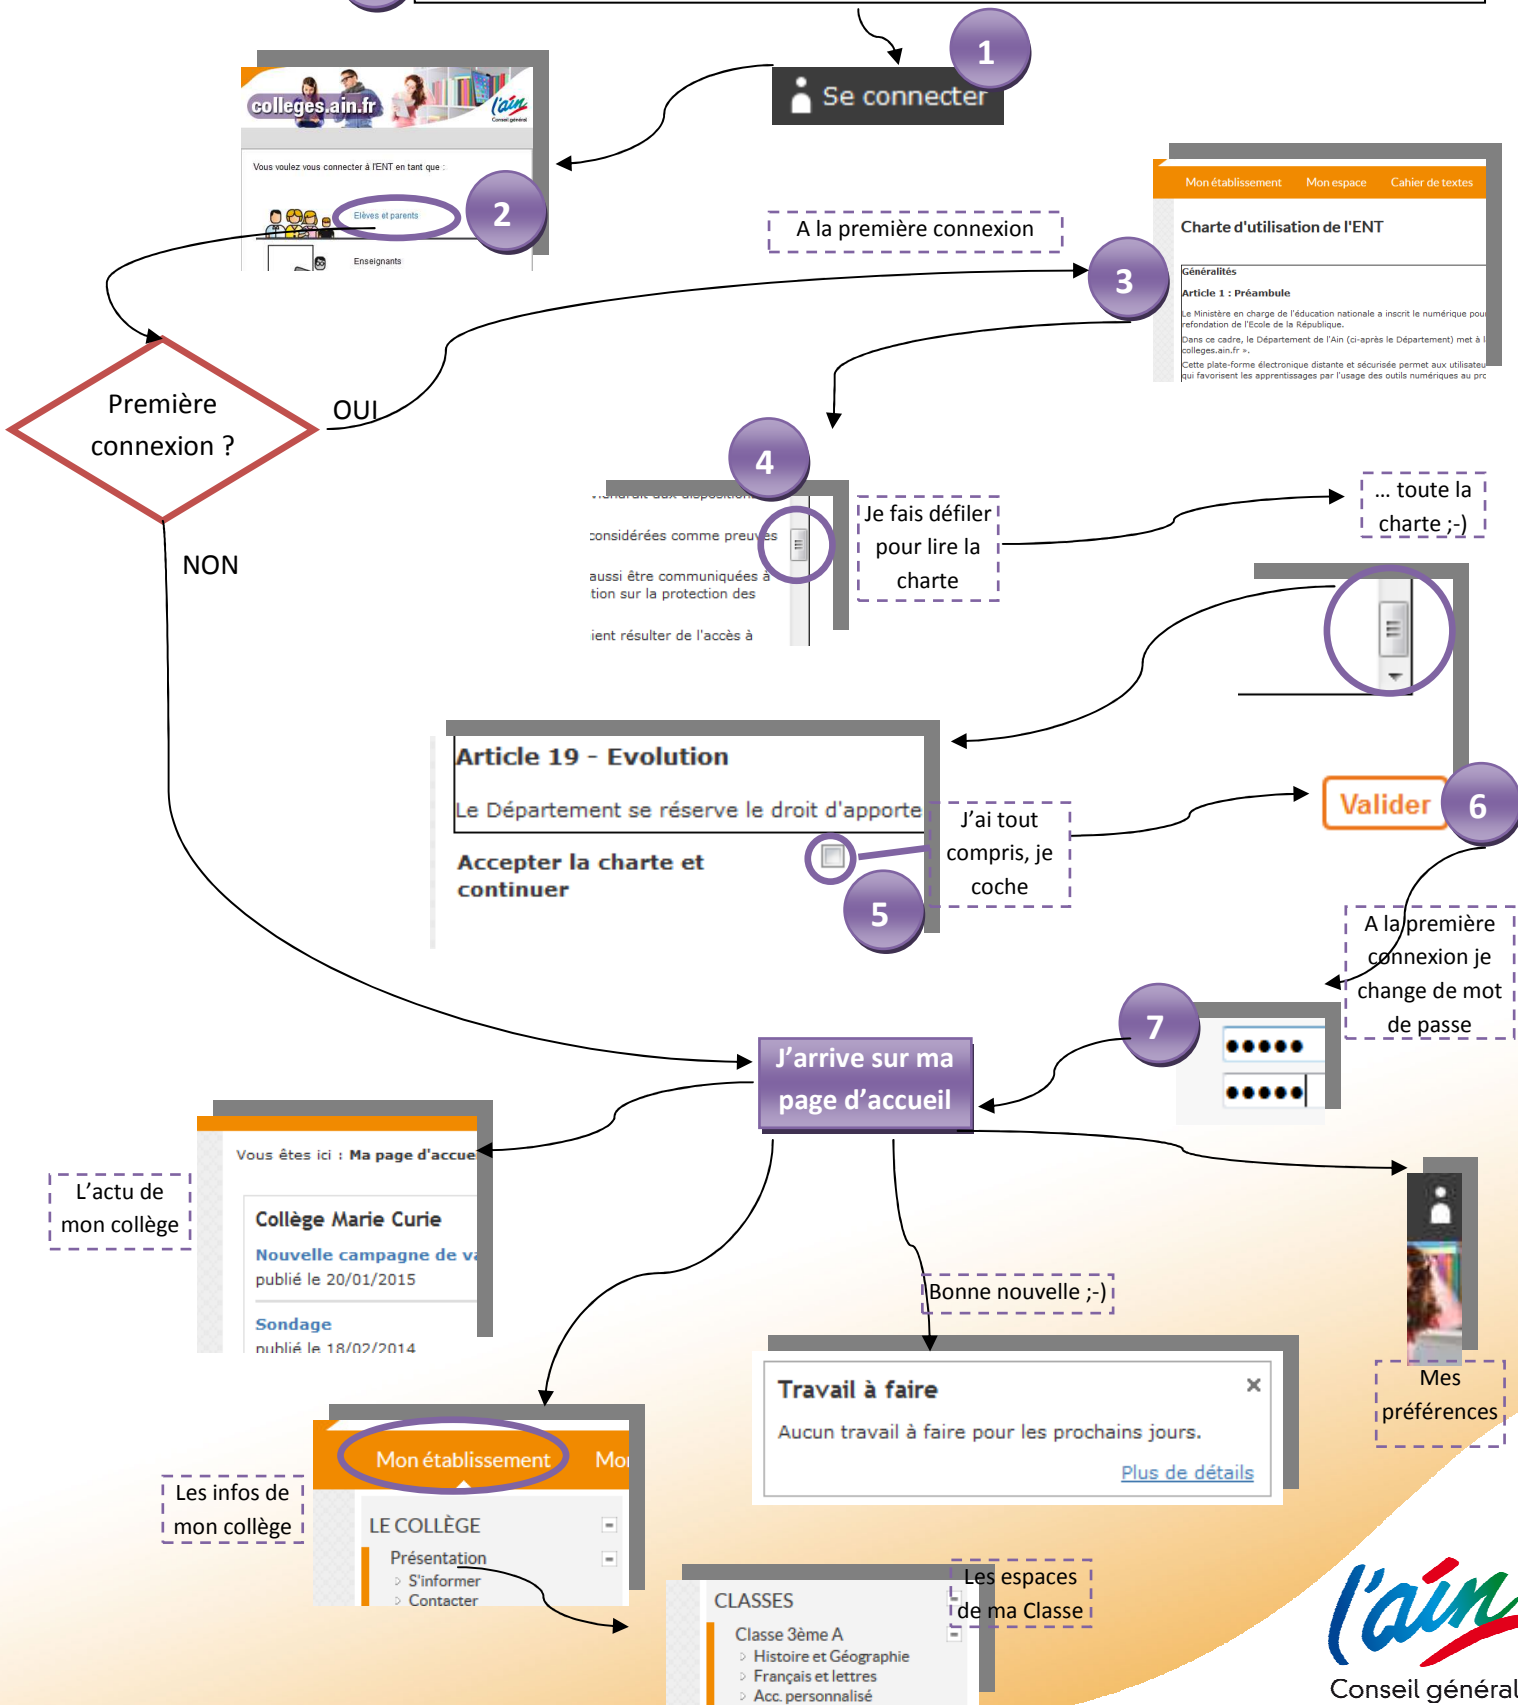

FICHE ÉLÈVE

Tu as désormais accès à l'espace numérique de travail mis en place dans ton collège :

0 Tape [http://\[nomducollege\].colleges.ain.fr](http://[nomducollege].colleges.ain.fr) dans un navigateur web

Ta page d'accueil

A partir de ta page d'accueil, retrouve les principales informations :

Le portail du collège et les espaces de travail

Les infos et actualités de ton collège

Ta messagerie et tes derniers messages

Ton cahier de texte et le travail qui reste à faire

Les outils disponibles pour la page en cours

Ta page d'accueil

Rechercher dans l'ENT + Alexandre BONNET Mes portails ?

Collège Marie Curie

Mon établissement | Mon espace | Cahier de textes | Sclarité | Messagerie | Notes et Absences | Autres services